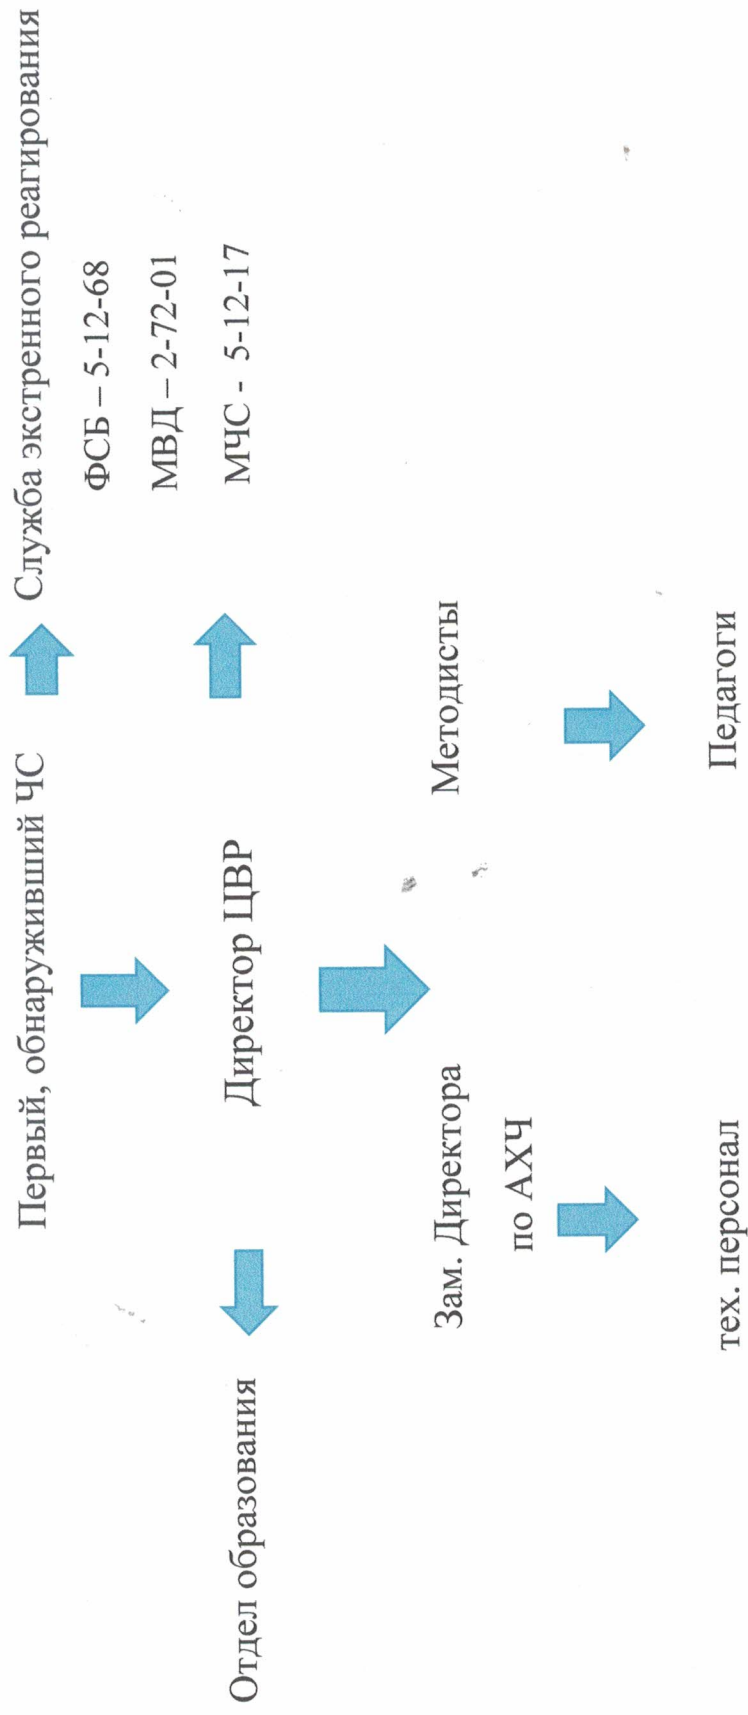

Схема оповещения сотрудников Центра внешкольной работы при чрезвычайных ситуациях

директор МБУ ДО «Центр внешкольной работы» Н.А. Багаутдинов